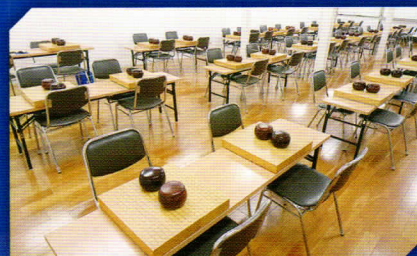

日本棋院宇都宮支部

● 栃木県宇都宮市若草2丁目3-42

● TEL・FAX 028-643-0088 ● E-mail info@totigi-igo.jp

● <http://tochigi-igo.jp>