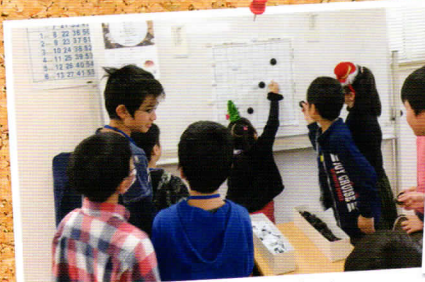

碁一會

碁が打てるって

カッコいい

日本棋院宇都宮支部で 囲碁を楽しもう！

バリアフリー、80席、冷暖房完備
駐車場・駐輪場も完備

初心者から
有段者まで
楽しめます

プロ棋士
県代表
クラスの
指導碁

各種大会

- 月間リーグ戦
- 月例大会
- トーナメント大会
- 5局打ち
- 宇都宮支部最強戦・順位戦

女子囲碁教室

仲間と
教養や
楽しみを!

個別指導教室

マンツーマンで
丁寧に指導

初心者
大歓迎

出前講座

楽しく
脳を鍛える

子ども囲碁教室

未就学児も
OK

レクリエーション

★クリスマス会★

●対局や交流で心が育つ○

◆親睦合宿◆

お花見会や忘年会などもあります。

日本棋院宇都宮支部